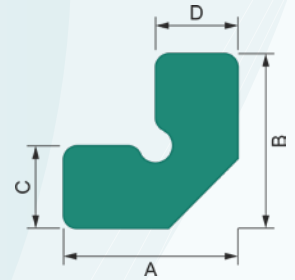

ABRIPROFILE® W OCEAN GREEN

	DIMENSIONS (MM)			RM/ CARDBOARD
	A	B	C/D	
W 50-50[*]	50	50	21	200
W 60-60[*]	60	60	30	140
W 80-80[*]	80	80	40	70
W 100-100[*]	100	100	50	48

*available on request