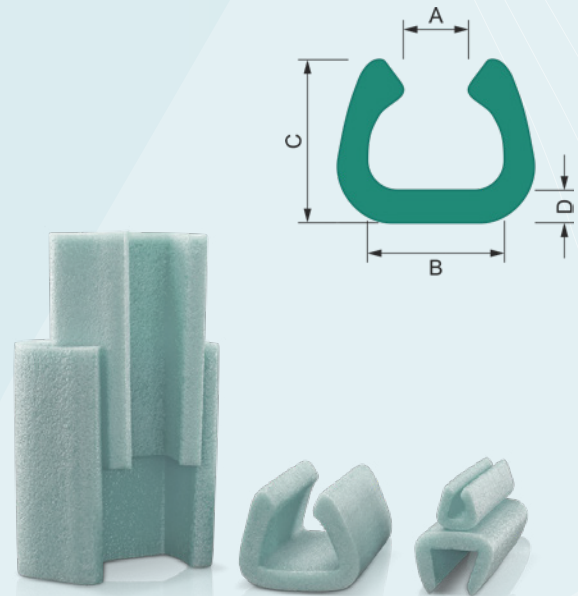

ABRIPROFILE® R OCEAN GREEN

	DIMENSIONS (MM)		RM/ CARDBOARD
	A	B	
R 10 x 50*	50	10	700
R 20 x 50*	50	20	350
R 50 x 50*	50	50	140

* available on request

ABRIPROFILE® RS OCEAN GREEN

	DIMENSIONS (MM)			RM/ CARDBOARD
	A	B	C	
RS 25-35**	33	26	14	400
RS 30-40***	37	29	14	320
RS 35-45**	42	33	15	240
RS 25-35****	33	26	14	400
RS 30-40****	37	29	14	320
RS 35-45****	42	33	15	240
RS mini****	30	20	10	588

* available on request / ** cardboard / *** on reel

ABRIPROFILE® U FIX OCEAN GREEN

	DIMENSIONS (MM)				RM/ CARDBOARD
	A	B	C	D	
U FIX 15	3	16	30	7	500
U FIX 18	5	18	30	8	350
U FIX 25	10	24	35	9	280
U FIX 35	20	35	43	11	180
U FIX 45	25	44	53	12	160
U FIX 60	30	58	64	14	100
U FIX 80	45	76	72	15	80
U FIX 100	60	96	72	19	64
U FIX 120	90	120	85	20	48
U FIX 140*	90	140	85	20	36
U FIX 150*	100	150	105	20	32
U FIX 30-70	10	30	83	10	90
U FIX 40-85*	27	40	80	15	100

* available on request