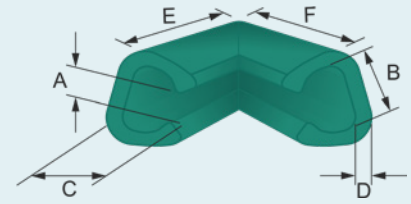

ABRICORNER® U FIX OCEAN GREEN

	DIMENSIONS (MM)						P/ CARDBOARD
	A	B	C	D	E**	F**	
U FIX 15	3 ±3	16 ±2	30	7	100	100	900
U FIX 18*	5 ±3	18 ±2	19	8	100	100	750
U FIX 25	10 ±3	24 ±2	35	9	100	100	600
U FIX 35	20 ±3	35 ±2	43	11	100	100	400
U FIX 45	25 ±3	44 ±2	53	12	100	100	300
U FIX 60	30 ±3	58 ±2	64	14	100	100	200
U FIX 80	45 ±3	76 ±2	72	15	100	100	160
U FIX 100*	60 ±3	96 ±2	72	19	100	100	60

* available on request / ** other lengths on request